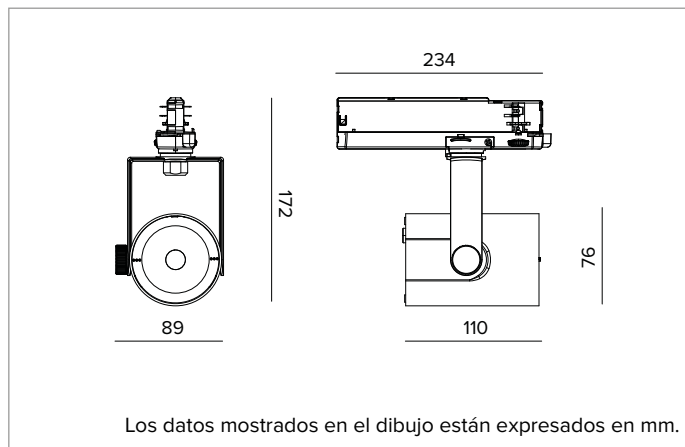

T035SPL940CADB | RAY 75

Proyector profesional orientable de LED

	4000K	H(m)	D(m)	E _{max} (lx)		
	Ra90		19°			
	Fixture Power	18W	1	0.34	11918	
	Source Flux	2247lm	2	0.68	2980	
	Fixture Flux	1861lm	3	1.03	1324	
	Efficacy	103lm/W	4	1.37	745	
TS1921	I _{max} =5304cd/klm	I _{max}	11918cd	5	1.71	477